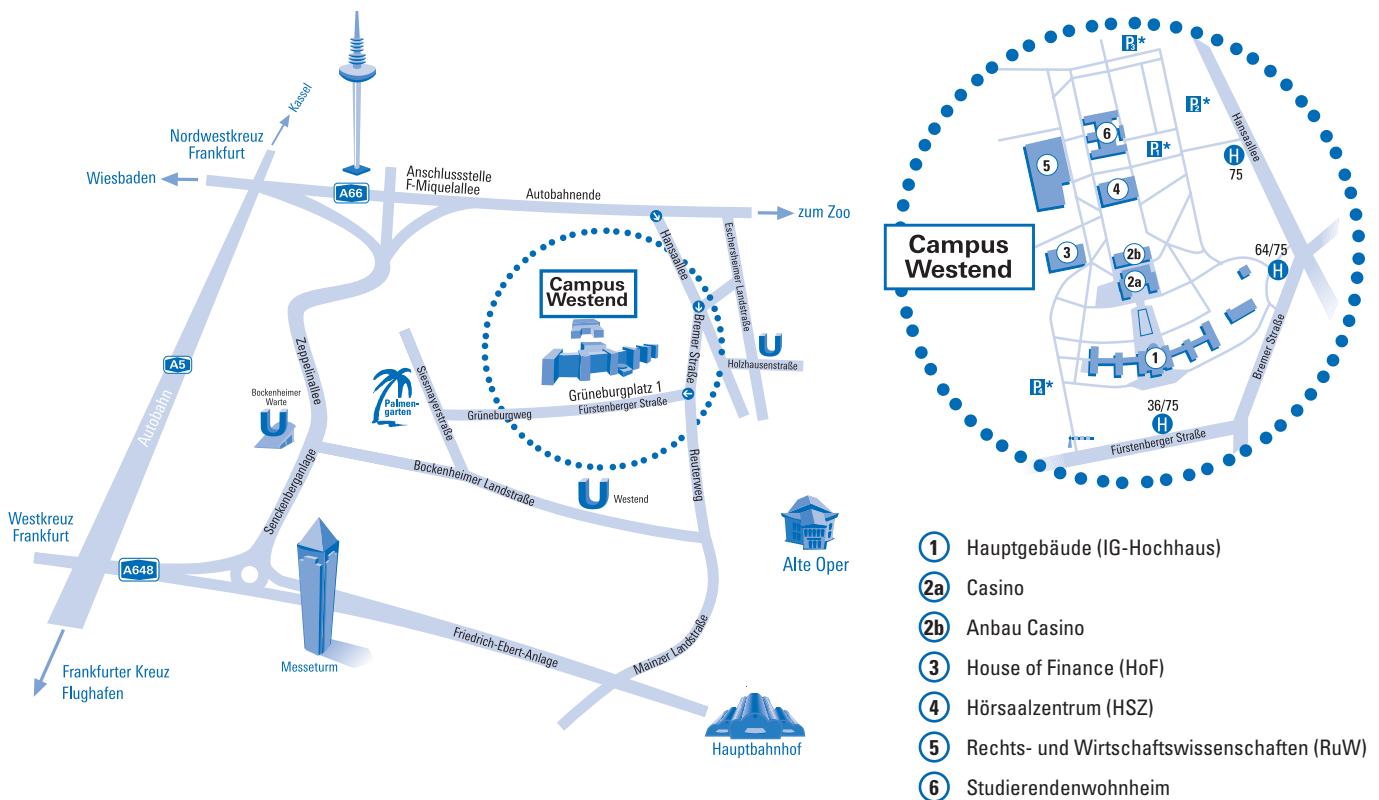

Anfahrtsskizze Campus Westend

Goethe-Universität Frankfurt

Goethe-Universität Frankfurt • Campus Westend • Grüneburgplatz 1 • 60323 Frankfurt

Anreise mit öffentlichen Verkehrsmitteln:

Vom Hauptbahnhof

- Mit der U-Bahn Linie U4 Richtung Bockenheimer Warte zur Station „Bockenheimer Warte“.
- Von dort mit dem Bus Linie 75 Richtung Uni Campus Westend zu Haltestelle „Lübecker Straße“ (Hörsaalzentrum), „Bremer Straße“ (Nebengebäude) und „Uni Campus Westend“ (Hauptgebäude) oder
- Bus Linie 36 Richtung Hainer Weg zu Haltestelle „Uni Campus Westend“ (ca. 12 Min. Fahrtzeit).
- Mit der Buslinie 64 zu Haltestelle „Bremer Straße“ (ca. 11 Min. Fahrtzeit).

Vom Westbahnhof

- Mit dem Bus Linie 36 Richtung Hainer Weg bis zur Haltestelle „Uni Campus Westend“ (ca. 15 Min. Fahrtzeit).

Vom Flughafen zum Hauptbahnhof

- Flughafen Regionalbahnhof direkt mit der S9 Richtung Hanau Hauptbahnhof zum Hauptbahnhof Frankfurt (ca. 11 Min. Fahrtzeit).

Anreise mit dem PKW:*

* Bitte beachten: Es stehen nur eingeschränkt Parkplätze für Abonnenten mit gültiger Parkkarte zur Verfügung.

- Am Autobahnkreuz „Nordwestkreuz Frankfurt“ (A5/A66) auf die A66 Richtung F-Stadtmitte/Miquelallee.
- Die Autobahn endet an der Stadtgrenze und geht in die Miquelallee über.
- An der ersten Ampel rechts in die Hansaallee abbiegen.
- Verlassen Sie die Hansaallee an der zweiten Ampel und biegen Sie rechts in die Bremer Straße ein.
- Nächste Ampel wieder rechts in die Fürstenberger Straße einbiegen.
- Nach ca. 200 m befindet sich auf der rechten Seite der Campus Westend.